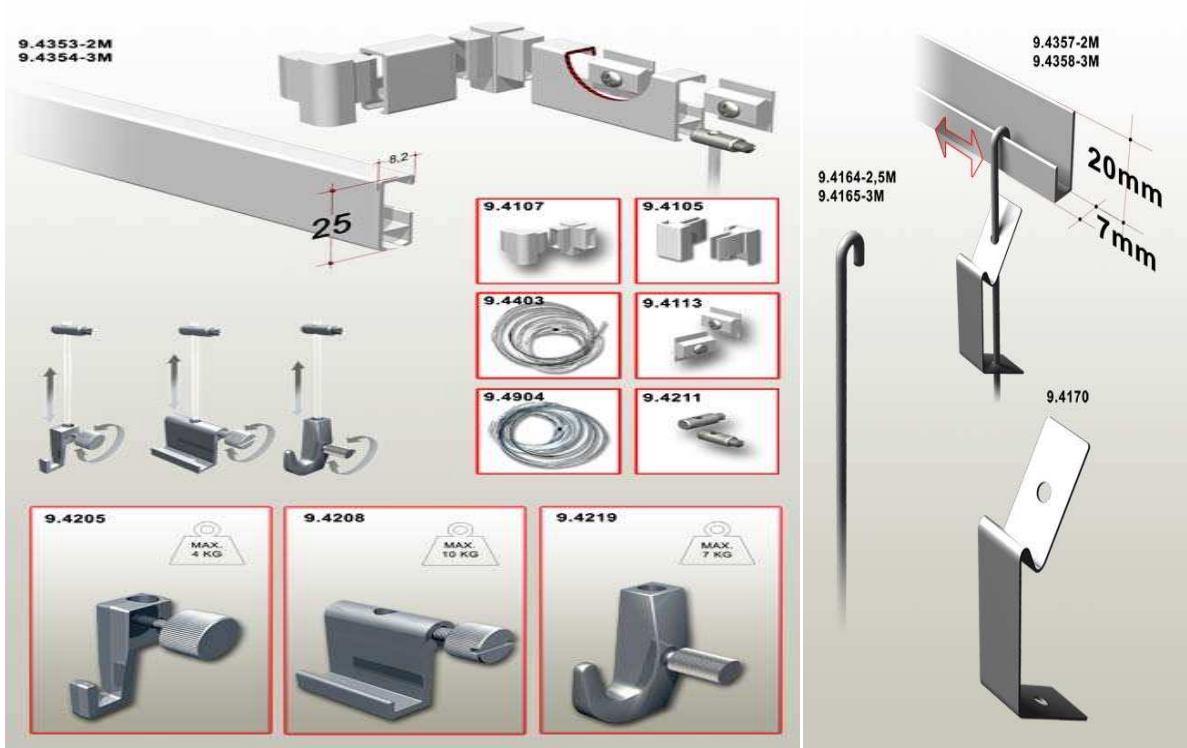

Mentionam ca avem toate culorile la profilele si la comanda producem orice culoare pentru ramele personalizate.