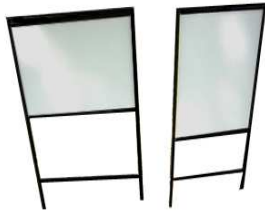

Cod 28

Cod 33

Cod 34

Cod 35

Cod 36

Cod 37

Cod 38

Cod 39.

(modele rame,lista rame,culorile la rame,rame pentru semnalizarea protectia muncii,rame scumpe,rame ieftine,rame din lemn,rame unice,,)

Mentionam ca avem toate culorile la profilele si la comanda producem orice culoare pentru ramele personalizate.